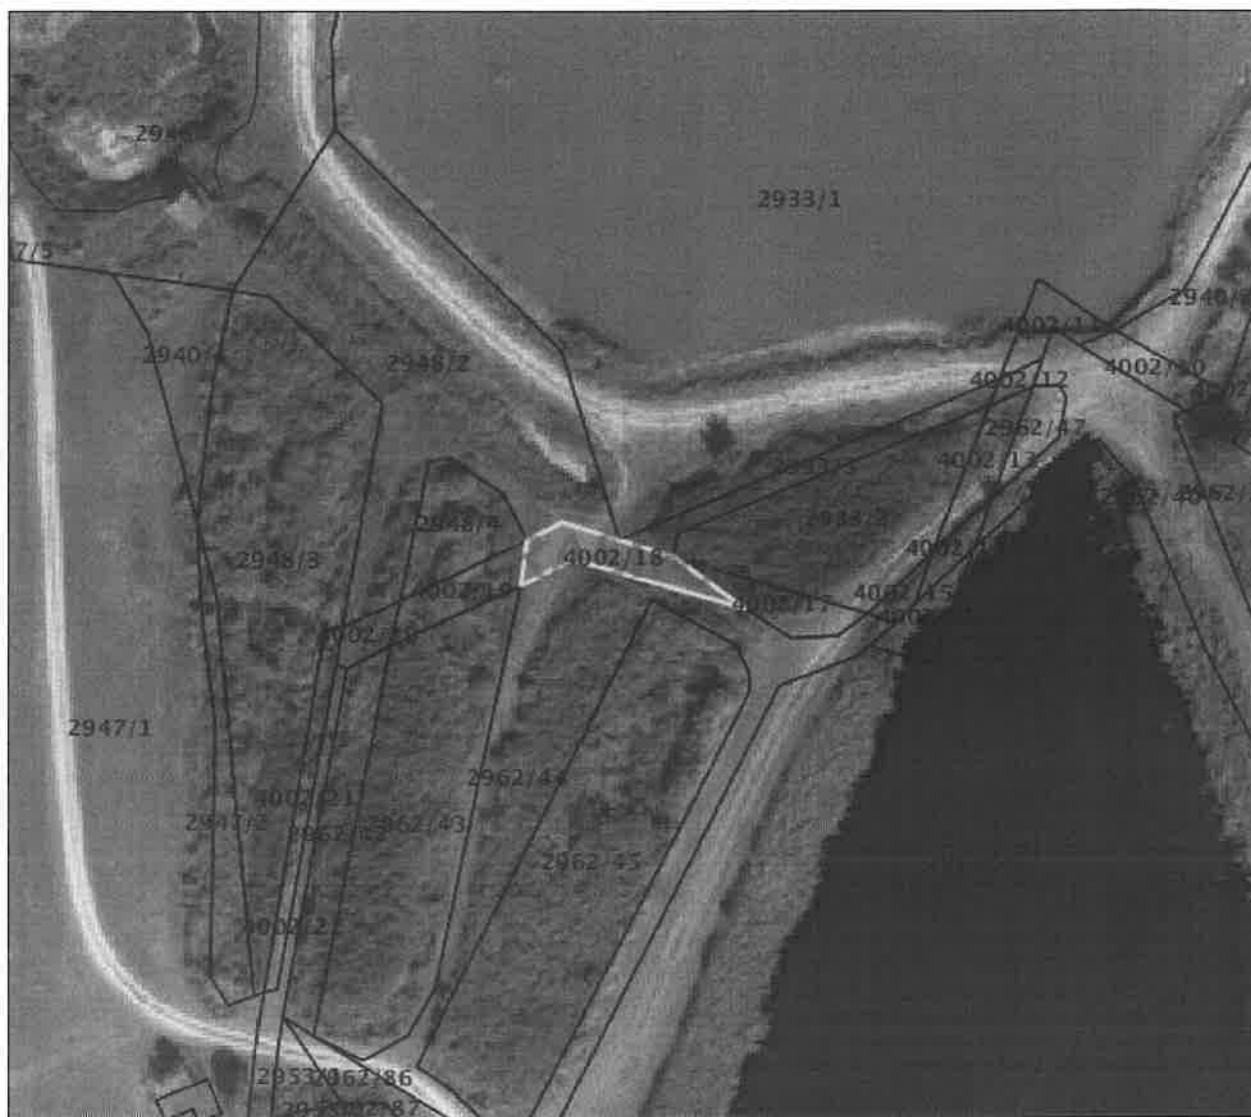

REPUBLIKA HRVATSKA
DRŽAVNA GEODETSKA UPRAVA
PODRUČNI URED ZA KATASTAR KOPRIVNICA

NESLUŽBENA VERZIJA

K.o. RASINJA, 314498
k.č. br.: 4002/18

IZVOD IZ KATASTARSKOG PLANA

Približno mjerilo ispisa 1: 1000

Izvorno mjerilo plana 1:2880

Datum ispisa: 04.08.2022

REPUBLIKA HRVATSKA

Općinski sud u Koprivnici
ZEMLJIŠNOKNJIŽNI ODJEL KOPRIVNICA
Stanje na dan: 02.08.2022. 23:00

Verificirani ZK uložak

Katastarska općina: 314498, RASINJA

Broj ZK uložka: 4126

Broj zadnjeg dnevnika: Z-1307/2016

Aktivne plombe:

IZVADAK IZ ZEMLJIŠNE KNJIGE

A
Posjedovnica
PRVI ODJELJAK

Rbr.	Broj zemljišta (kat. čestice)	Oznaka zemljišta	Površina			Primjedba
			jutro	čhv	m2	
1.	2488/151	KANAL		15		
2.	2930/3	LIVADA U MLAČINAMA		880		
3.	2930/4	NASIP U MLAČINAMA		685		
4.	2930/17	RIBNJAK I U MLAČINAMA		600		
5.	2930/20	NASIP U MLAČINAMA		294		
6.	2930/31	LIVADA U MLAČINAMA		69		
7.	2930/36	RIBNJAK I U MLAČINAMA		176		
8.	2930/37	LIVADA U MLAČINAMA		301		
9.	2931	RIBNJAK II U MLAČINAMA		1487		
10.	2934/1	NASIP U MLAČINAMA		394		
11.	2962/30	LIVADA STELNJAK		807		
12.	2962/52	NASIP MLAČINE		1587		
13.	2962/61	RIBNJAK V U MLAČINAMA		505		
14.	2962/70	RIBNJAK VII U MLAČINAMA	1	1498		
15.	2962/94	OSTALO ŠUMSKO ZEMLJIŠTE		14		
16.	2963/7	ORANICA MLAŠINE		729		
17.	2963/14	LIVADA MLAŠINE		739		
18.	2963/18	LIVADA MLAŠINE		726		
19.	2963/21	ORANICA U MLAČINAMA		804		
20.	2963/23	ORANICA U MLAČINAMA		795		
21.	2963/27	ORANICA U MLAČINAMA		818		
22.	2963/28	ORANICA U MLAČINAMA		795		
		UKUPNO:	1	14718