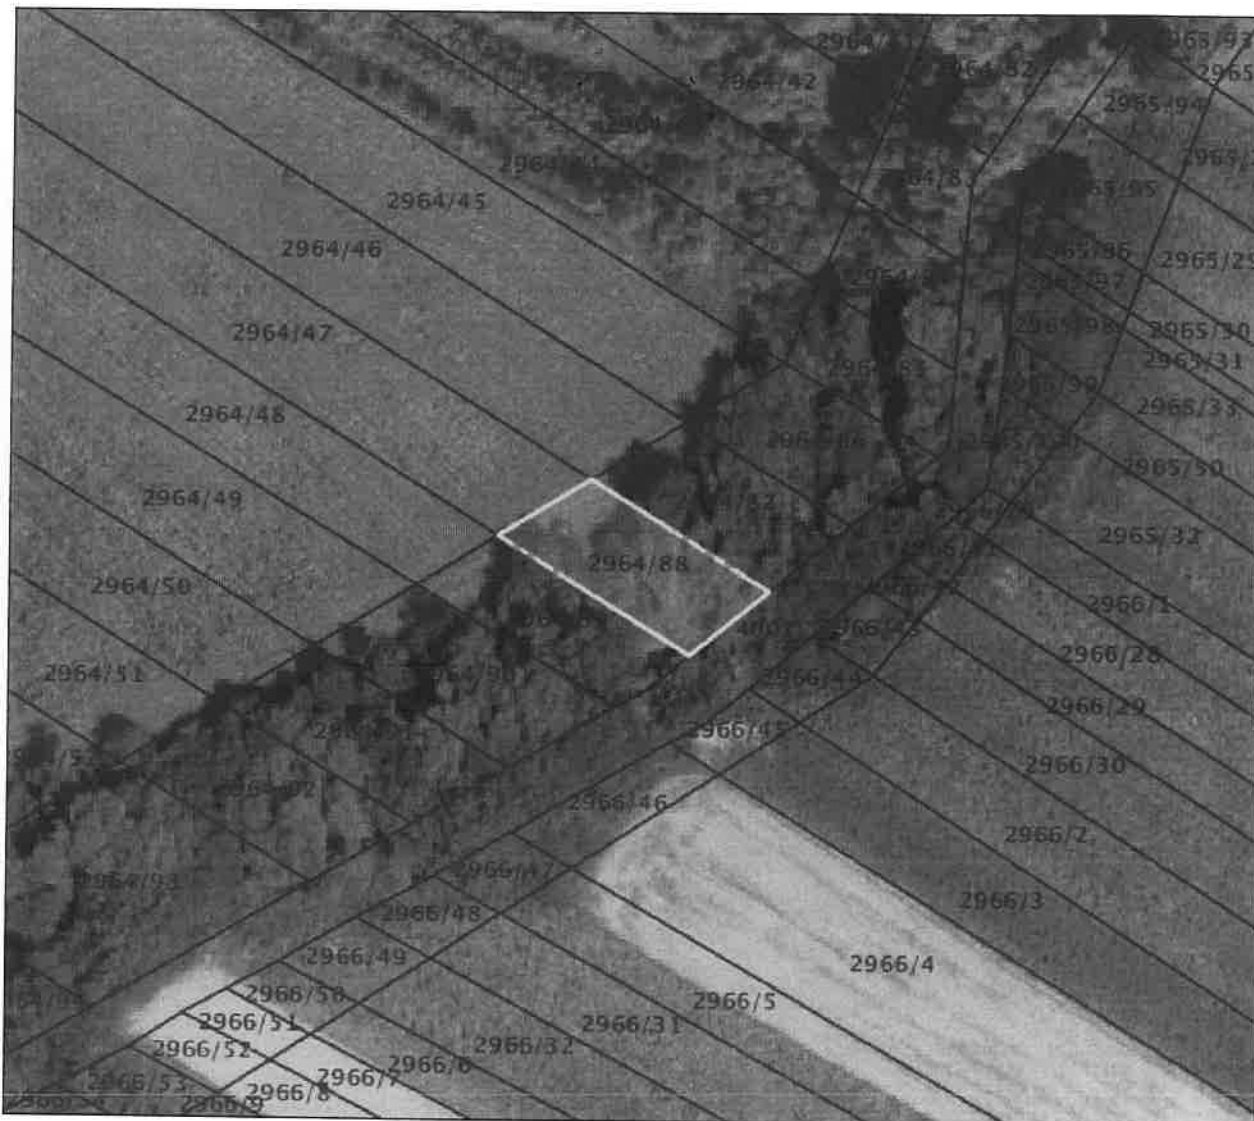

REPUBLIKA HRVATSKA
DRŽAVNA GEODETSKA UPRAVA
PODRUČNI URED ZA KATASTAR KOPRIVNICA

NESLUŽBENA VERZIJA

K.o. RASINJA, 314498
k.č. br.: 2964/88

IZVOD IZ KATASTARSKOG PLANA

Približno mjerilo ispisa 1: 1000
Izvorno mjerilo plana 1:2880

Datum ispisa: 03.08.2022