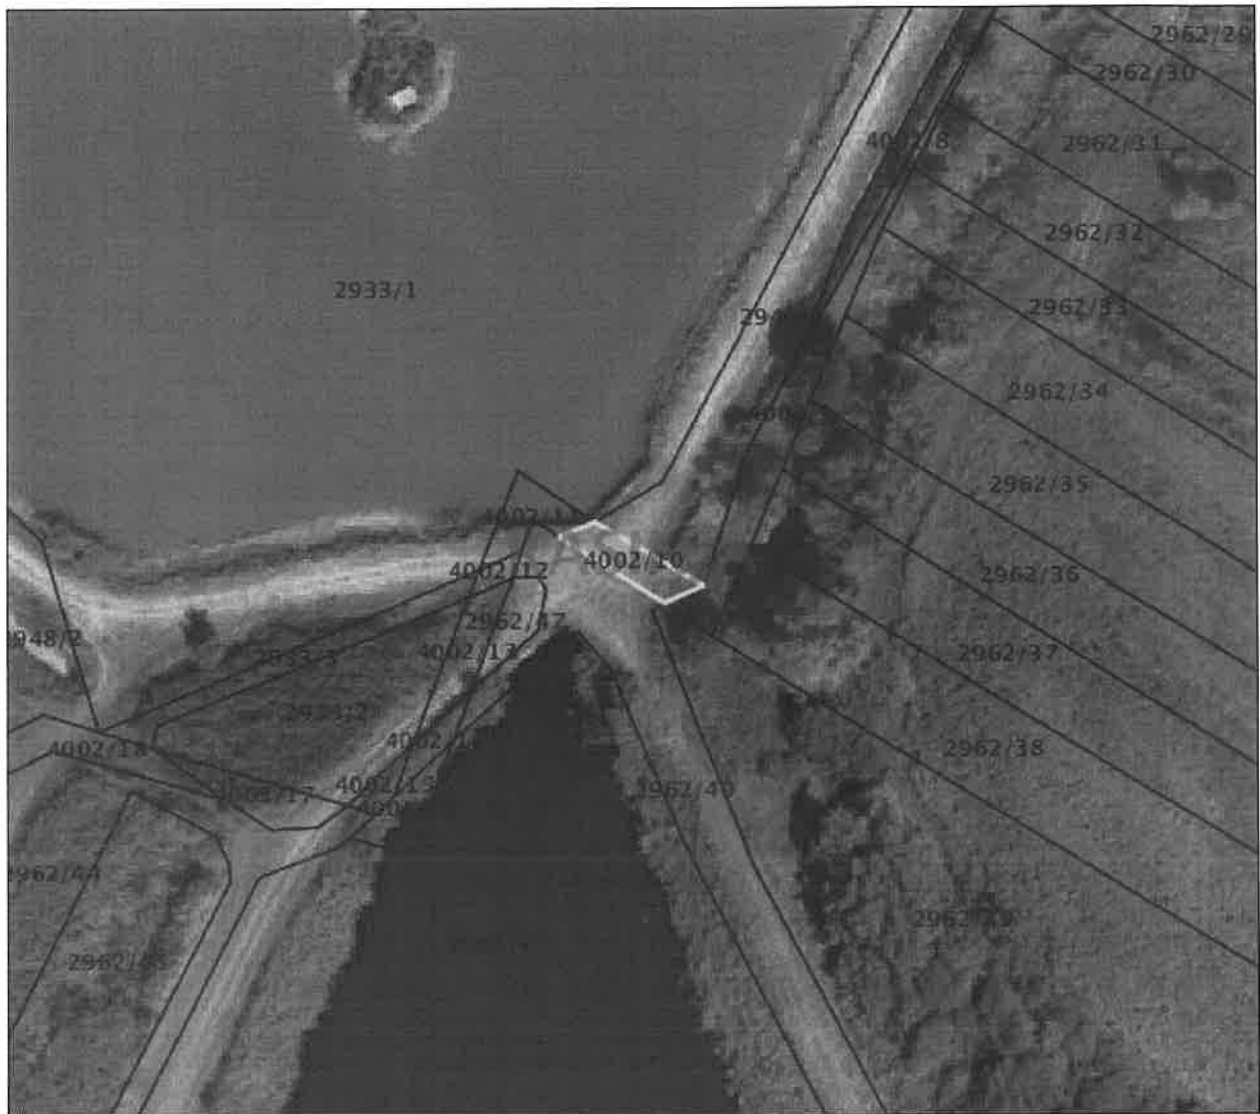

REPUBLIKA HRVATSKA
DRŽAVNA GEODETSKA UPRAVA
PODRUČNI URED ZA KATASTAR KOPRIVNICA

NESLUŽBENA VERZIJA

K.o. RASINJA, 314498
k.č. br.: 4002/10

IZVOD IZ KATASTARSKOG PLANA

Približno mjerilo ispisa 1: 1000
Izvorno mjerilo plana 1:2880

Datum ispisa: 04.08.2022