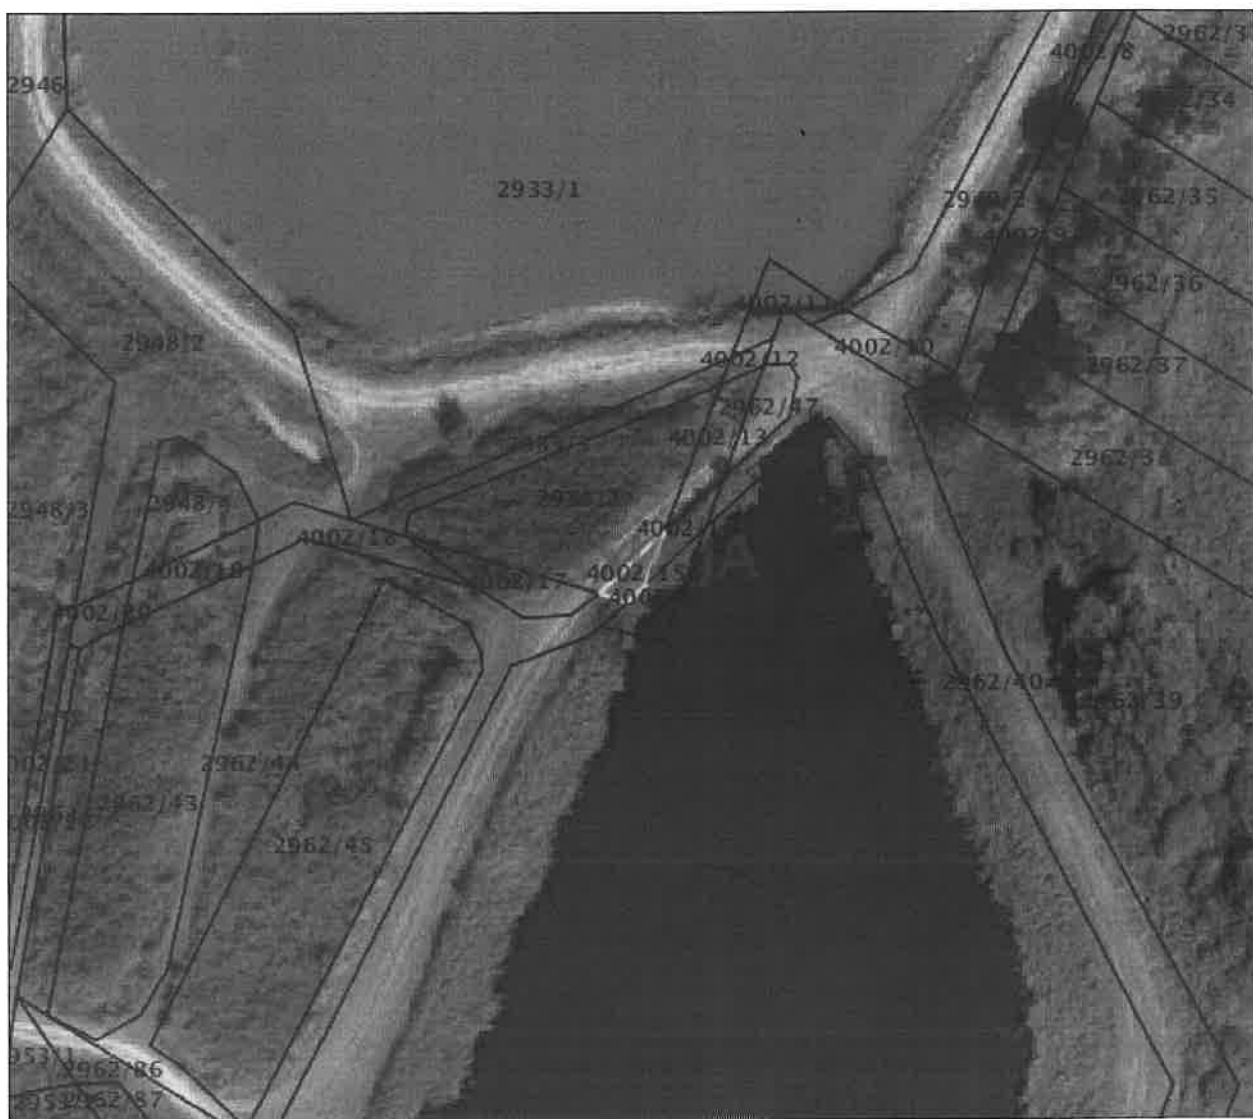

REPUBLIKA HRVATSKA
DRŽAVNA GEODETSKA UPRAVA
PODRUČNI URED ZA KATASTAR KOPRIVNICA

NESLUŽBENA VERZIJA

K.o. RASINJA, 314498
k.č. br.: 4002/15

IZVOD IZ KATASTARSKOG PLANA

Približno mjerilo ispisa 1: 1000
Izvorno mjerilo plana 1:2880

Datum ispisa: 04.08.2022